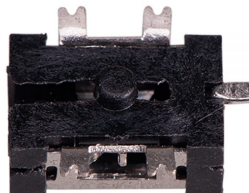

LEABVO06

Cuerpo mariposa del acelerador tapa Volvo Magneti Marelli

Precio:

LEABVO92

Placa encendido para Volvo, Saab Jetronic ECU

Precio:

LEAC53

Microscopio USB ajustable de enfoque automático portátil USB

Precio:

LEAC54

Microscopio electrónico vídeo digital con luz. Pantalla LCD y optica binocular

Precio:

LEAC57

KIT de cables de asistencia y testeo de herramientas

Precio:

LEAC59

CLIPS de prueba nano clip

Precio:

LEAC61

Toma de corriente DC Jack pin = 1,0 MM SMD 7,8 mm X 5,0 mm

Precio:

LEAL56

CLIPS de prueba nano clip

Precio: