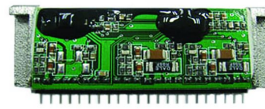

Precio:

LEABM

Simulador de señales de ECU avanzado

Precio:

LEABME20

SENSOR de vidrio para la unidad de clase-A VDO

Precio:

LEABME90

Placa encendido para Mercedes HFM ECU

Precio:

LEABME91

Placa encendido para Mercedes HFM ECU

Precio:

LEABPO93

Placa encendido para Porsche 928 / S4 / GTS ECU

Precio: