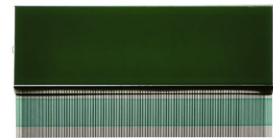

LEPAPSA01

Pantalla LCD con flex verde para
Citroën C5 / Xsara, Peugeot 307

Precio: