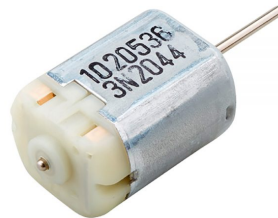

LEMOFO45-3

Motor de eje largo para puerta de Lexus, Acura, Ford, Honda, Mazda, Renault, Toyota eje de longitud

Precio: