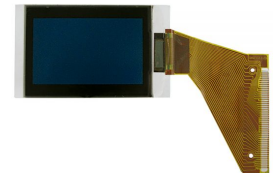

LEPAAU11

Pantalla LCD con flex para Audi A3 / A4 / A6 Jaeger (-2002) / TT Jaeger (-2005)

Precio: