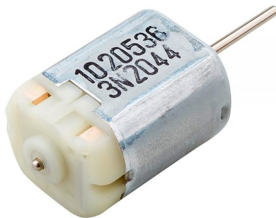

LEMOCI72

Motor paso a paso para JMC, Citroen

Precio:

LEMOFO45-1

Motor de eje largo para puerta de para Lexus, Acura, Ford, Honda, Mazda, Renault, Toyota L = 9mm

Precio:

LEMOFO45-2

Motor de eje largo para puerta de Lexus, Acura, Ford, Honda, Mazda, Renault, Toyota L = 12 mm