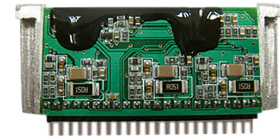

Precio:

LEABM

Simulador de señales de ECU avanzado

Precio:

LEABME20

SENSOR de vidrio para la unidad de clase-A VDO

Precio:

LEABME90

Placa encendido para Mercedes HFM ECU

Precio:

LEABME91

Placa encendido para Mercedes HFM ECU

Precio:

LEABPO93

Placa encendido para Porsche 928 / S4 / GTS ECU

Precio:

LEABVO06

Cuerpo mariposa del acelerador tapa Volvo Magneti Marelli

Precio:

LEABVO92

Placa encendido para Volvo, Saab Jetronic ECU

Precio:

LEAC53

Microscopio USB ajustable de enfoque automático portátil USB