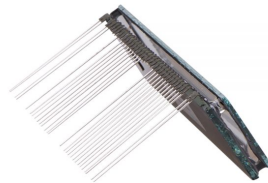

Precio:

LEPABM28-1

Pantalla LCD con flex para BMW E53 (X 5) / E38 (serie 7) / E39 (serie 5) (1995-2006)

Precio:

LEPABU32

Pantalla LCD con pines para soldadura para Buick Century/ Regal NHA 10331622 158 k en