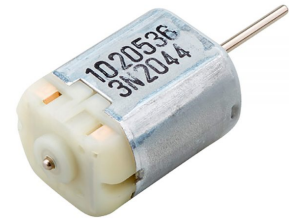

LEMOFO45-1

Motor de eje largo para puerta de para Lexus, Acura, Ford, Honda, Mazda, Renault, Toyota L = 9mm

Precio: