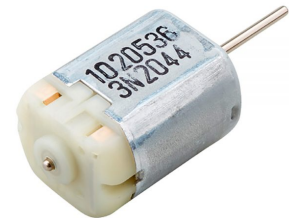

LEMOFO45-4

Motor de eje largo para puerta de Lexus, Acura, Ford, Honda, Mazda, Renault, Toyota L = 27 MM

Precio: