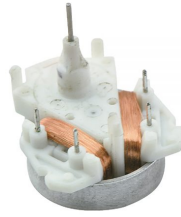

LEMOSU69

Motor paso a paso para Subaru, Honda, Toyota Corolla, mazda 6

Precio: